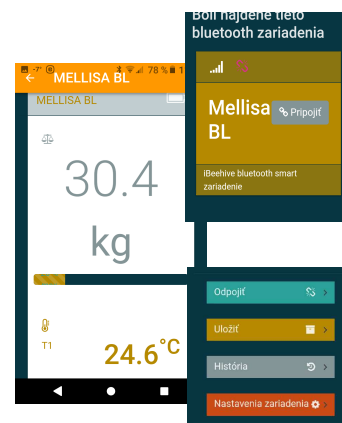

Pozn. Elektronická včelárska ALYA MELISSA BL disponuje funkciou postupne prepisovateľnej archivácie posledných 160 údajov nameraných hodnôt hmotností úľa a teplôt vzduchu v nastaviteľnom režime zápisu všetkých nameraných hodnôt max. 4x denne čo pre včelára prakticky predstavuje spätný asi 2-4 mesačný časový prehľad priebehu zmien hmotností váženého úľa aj teploty ovzdušia v jeho okolí. Archivácia nameraných údajov je elektronicky prenosná aj do iných databázových prostredí (PC).

V mimosezónnom včelárskom období je včelársku váha ALYA MELISSA BL použiteľná aj ako klasická váha 200 kg/100gr v hospodárstve alebo domácnosti.

Predajná cena včelárskej váhy ALYA MELISSA BL ako EXW ALYA Poprad
245,00 EUR + DPH za 1 kompletnú zostavu ako EXW ALYA

OPCIA I

doplnenie váhy ďalším príslušenstvom resp. ND
(ďalší prídavný teplomer, záložná powerbanka, solárny zdroj a pod.)

OPCIA II

doplatok +7,50 EUR + DPH za zaslanie objednanej váhy kuriérom na určenú destináciu v SR.

Platnosť cenových údajov je stanovená do 30.06.2024.